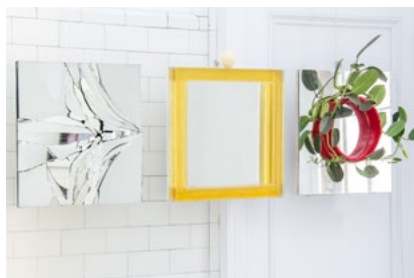

Hall'Makwanda

Magnum opus

2017 (prototype)

18" x 48" x 7"

miroir, résine, miel, marbre, jasmin, bois