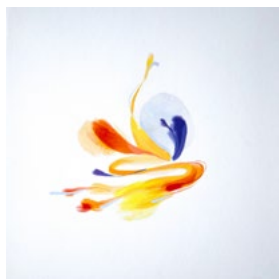

Julia Hall
Pneuma (2)
2022
8" x 10"
dessin numérique,
impression sur papier Hahnemühle