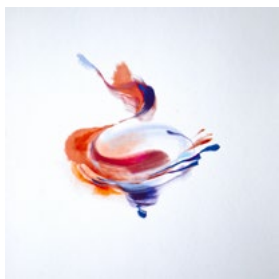

Julia Hall
Portraits Astro
 2018 +
 18" x 14" x 4"
 Commande de portraits (optionnelle : lecture de carte du ciel)
 Signes disponibles :
 Bélier - Taureaux - Gémeaux - Vierge - Balance - Sagittaire - Verseau